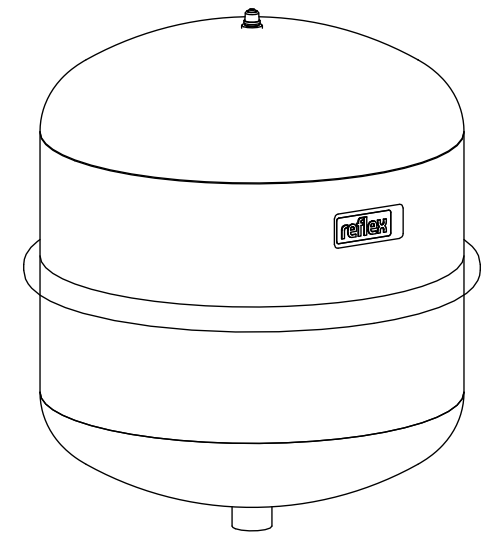

Side view

Front view

Isometric view

Top view

Unterliegt nicht dem Änderungsdienst/ Not subject to change management		Maßstab/ Scale: 1:5	Format/ Size: A3
Revision 13.06.2022	Reflex N18 4bar white – 7204401		