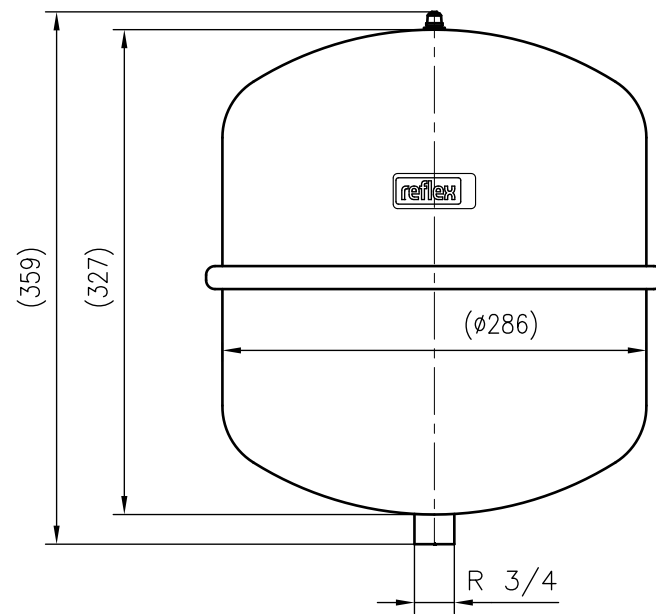

Side view

Front view

Isometric view

Top view

Unterliegt nicht dem Änderungsdienst/ Not subject to change management		Maßstab/ Scale: 1:5	Format/ Size: A3
Revision 13.06.2022	Reflex N18 4bar white – 7204401		