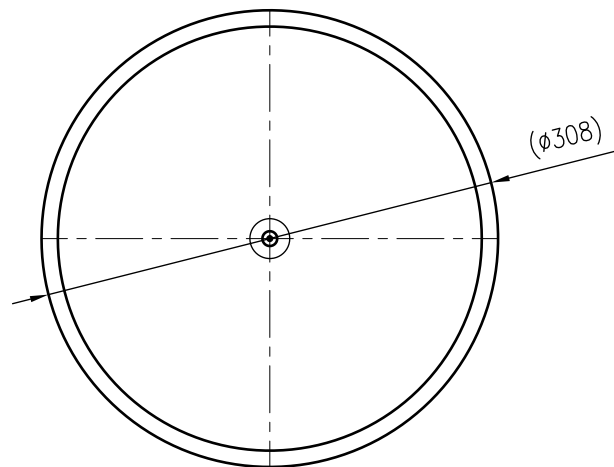

Side view

Front view

Isometric view

Top view

Unterliegt nicht dem Änderungsdienst/ Not subject to change management		Maßstab/ Scale: 1:5	Format/ Size: A3
Revision 13.06.2022	Reflex N18 4bar white – 7204401		